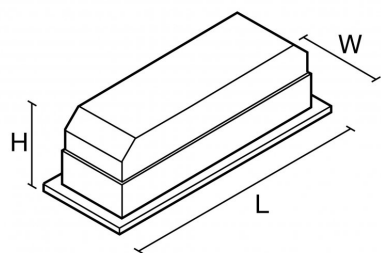

Dimensions

VERSION - Fixed	L	W	H	KG
5 Pod	175	50	62	0.4
10 Pod	330	50	62	0.7